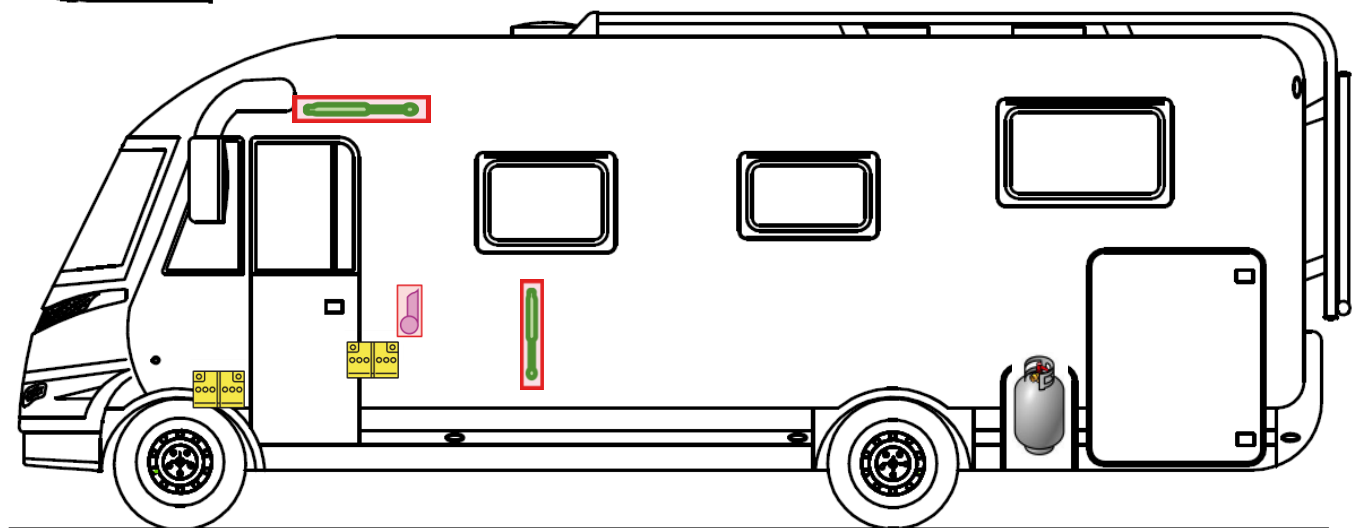

Rettungskarte

Trend I 7057 DBM

Airbag

Gasflaschen

Airbag Steuergerät

Gasgenerator

Batterie

Gurtstraffer

Gasdruckdämpfer

Kraftstofftank

Elektroblock

Bitte diese Rettungskarte gut sichtbar hinter der Sonnenblende auf der Fahrerseite hinterlegen!