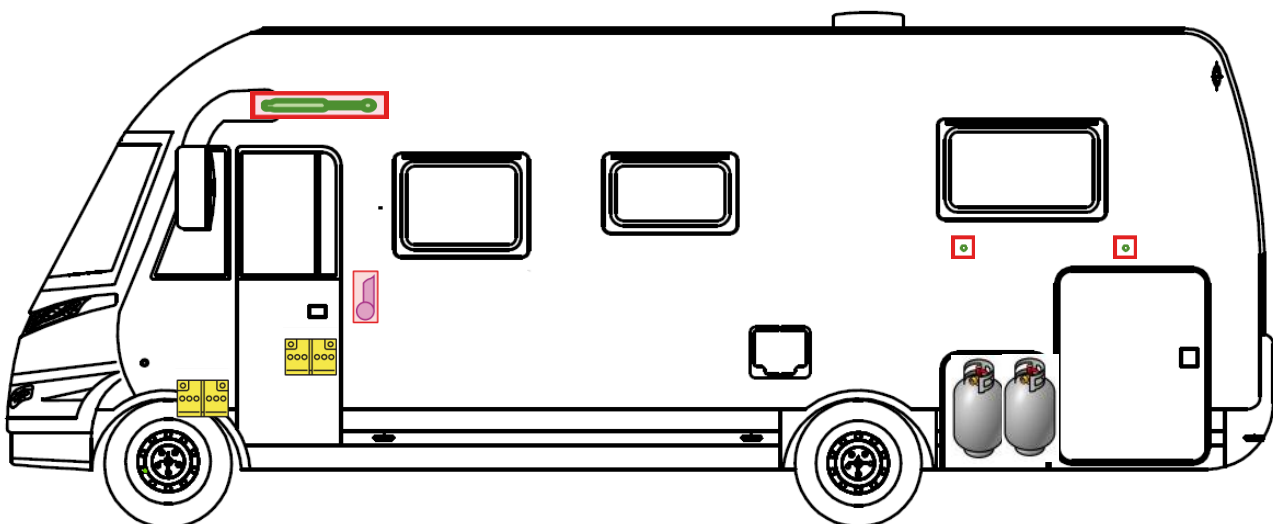

Rettungskarte

Pulse I 7051 EBL hoch

Airbag

Gasflaschen

Airbag Steuergerät

Gasgenerator

Batterie

Gurtstraffer

Gasdruckdämpfer

Kraftstofftank

Elektroblock

Bitte diese Rettungskarte gut sichtbar hinter der Sonnenblende auf der Fahrerseite hinterlegen!