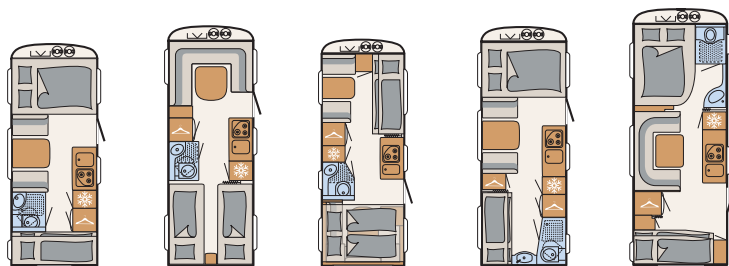

c'go Technische Daten

C'GO		495 QSK	515 RE	525 KR	535 QSK	565 FMK
Preis	€	15.999,-	16.599,-	18.699,-	17.599,-	19.499,-
Breite	cm	230	230	230	230	250
Länge Aufbau / Gesamt	cm	587 / 714	634 / 768	623 / 756	635 / 757	672 / 803
Gesamthöhe / Umlaufmaß	cm	261 / 990	261 / 1040	271 / 1040	261 / 1039	261 / 1076
Liegeflächen Bug	cm	210x135	210x160/125	205x76 / 200x74	210x135	205x165/130
Seite	cm	190x90	-	177x87/79	195x90	200x110
Hubbett	cm	-	-	200x145	-	-
alternativ	cm	-	210x190¹	-	-	-
Heck	cm	210x80 / 210x70	215x90 / 205x90	212x170/160	2x (190x70)	2x (200x80)
Schlafplätze max.		6²	4²	7²	6²	6²
Masse in fahrbereitem Zustand	kg	1176	1244	1328	1288	1368
Zuladung	kg	184	156	272	212	232
Technisch zul. Gesamtmasse	kg	1360	1400	1600	1500	1600
Max. mögl. Auflastung	kg	1700	1800	1800	1800	2000
Einachser (1) Tandemachser (2)		1	1	1	1	1
Heizung		S 3004	S 3004	S 3004	S 3004	S 5004
Kühlschrank / davon Frosterfach	l	142 / 15	142 / 15	142 / 15	142 / 15	142 / 15
Wasservorrat / Abwassertank	l	44 (15) / 22³	44 (15) / 22³	44 (15) / 23³	44 (15) / 22³	44 (15) / 22³

¹ Nur in Verbindung mit Sonderausstattung "Bettumbau Einzelbett zu Doppelbett"

² Die maximale Anzahl der Schlafplätze ergibt sich aus Sitzgruppenumbau und Wahl verschiedener Sonderausstattungen

³ Das in Klammern gesetzte Volumen beschreibt das reduzierte Frischwassertankvolumen