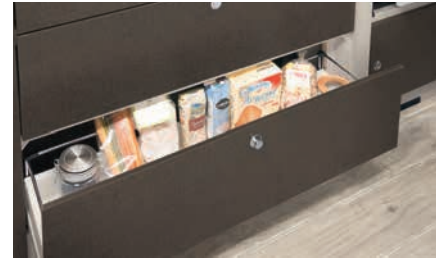

c'go

Pluspunkte Interieur

» Großer Kühlschrank mit 142l Volumen und 15l Frosterfach (Abweichungen siehe technische Daten)

» Praktischer 3-Flamm-Kocher mit elektrischer Zündung

» Großzügige Schubladenauszüge mit Soft-einzug für absolut leises Schließen