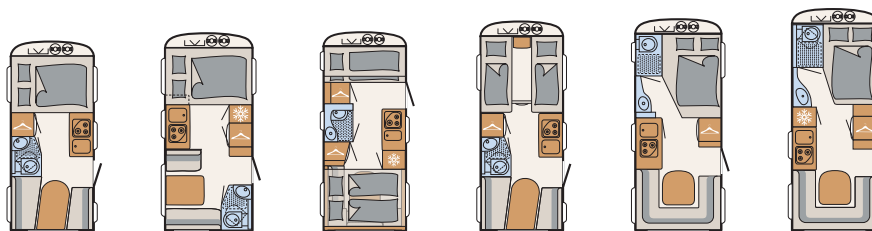

Bad

- Dachhaube mit Moskitonetz
- LED-Leuchten
- Duschwanne
- Formschönes Waschbecken aus Edelstahl

Wohnkomfort

- AirPlus – perfekte Luftzirkulation im Innenraum und Hinterlüftung der Dachschränke und Anrichten
- Speziallattenrost mit flexiblen Kautschukendlagern, aufstellbar zur optimalen Nutzung der Stauräume unter den Betten
- Kaltschaummatratzen bei allen festen Einzel- und Doppelbetten
- Etagenbetten mit Rausfallschutz und Aufstiegsleiter
- Etagenbetten-Belastung bis zu 80 kg
- Unteres Etagenbett klappbar inkl. Stauraumklappe (bei 495 QSK, 525 KR und 565 FMK)
- Großzügiges Hubbett oberhalb der Sitzgruppe, mit manueller Bedienung (bei 465 KR und 525 KR)
- Sitzgruppe zur Liegefläche umbaubar

Innenausstattung

- Holzdekor Pearlwhite mit den Wohnwelten Grey Orbit, Blue Lagune, Green Paradise oder Sunshine

c'go Technische Daten

C'GO		415 QL	430 QS	465 KR	475 EL	475 FR	495 FR
Preis	€	13.599,-	14.599,-	17.199,-	14.599,-	14.699,-	14.999,-
Breite	cm	220	230	230	220	230	230
Länge Aufbau / Gesamt	cm	498 / 631	516 / 644	551 / 682	552 / 683	558 / 680	588 / 725
Gesamthöhe / Umlaufmaß	cm	261 / 902	261 / 920	271 / 968	261 / 955	261 / 962	261 / 992
Liegeflächen Bug	cm	200x135	205x155	2x (210x95)	2x (200x85)	210x145/110	200x145/110
Seite	cm	-	-	-	-	-	-
Hubbett	cm	-	-	200x145	-	-	-
alternativ	cm	-	-	-	200x190 ¹	-	-
Heck	cm	200x130/100	200x130/100	210x170/160	200x130/100	210x130/150	210x130/150
Schlafplätze max.		3 ²	3 ²	6 ²	3 ²	4 ²	4 ²
Masse in fahrbereitem Zustand	kg	1014	1097	1237	1093	a.A.	1180
Zuladung	kg	186	203	263	207	a.A.	180
Technisch zul. Gesamtmasse	kg	1200	1300	1500	1300	1300	1360
Max. mögl. Auflastung	kg	1700	1700	1700	1700	1700	1700
Einachser (1) Tandemachser (2)		1	1	1	1	1	1
Heizung		S 3004	S 3004	S 3004	S 3004	S 3004	S 3004
Kühlschrank / davon Frosterfach	l	86 / 9	142 / 15	142 / 15	86 / 9	86 / 9	142 / 15
Wasservorrat / Abwassertank	l	44 (15) / 23 ³	44 (15) / 22 ³	44 (15) / 23 ³	44 (15) / 22 ³	44 (15) / 22 ³	44 (15) / 22 ³