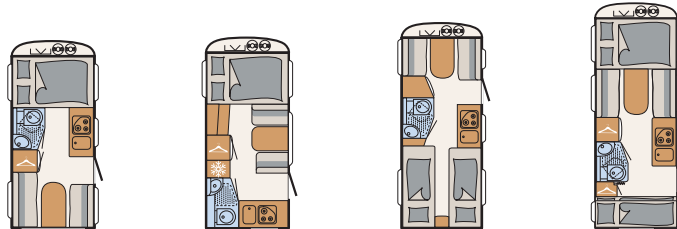

c'joy Technische Daten

c'joy		410 QL	420 QSH	460 LE	480 QLK
Preis	€	11.999,-	12.299,-	12.899,-	13.899,-
Breite	cm	212	212	212	212
Länge Aufbau / Gesamt	cm	493 / 614	503 / 617	553 / 674	593 / 716
Gesamthöhe / Umlaufmaß	cm	261 / 900	261 / 910	261 / 960	261 / 1000
Liegeflächen Bug	cm	190x150	195x150	190x 100/90	190x150
Seite	cm	-	170x90/80	-	190x120
alternativ	cm	-	-	195/200x190 ¹	-
Heck	cm	190x130/100	-	195x80 / 200x80	190x60 / 190x70
Schlafplätze max.		3 ²	3 ²	3 ²	7 ²
Masse in fahrbereitem Zustand	kg	849	863	895	984
Zuladung	kg	251	237	305	216
Technisch zul. Gesamtmasse	kg	1100	1100	1200	1200
Max. mögl. Auflastung	kg	1360	1360	1360	1500
Einachser (1) Tandemachser (2)		1	1	1	1
Heizung		S 3004	S 3004	S 3004	S 3004
Kühlschrank / davon Frosterfach	l	81 / 10	142 / 15	81 / 10	81 / 10
Wasservorrat / Abwassertank	l	12 / 0	12 / 0	12 / 0	12 / 0

¹ Nur in Verbindung mit Sonderausstattung "Bettumbau Einzelbett zu Doppelbett"

² Die maximale Anzahl der Schlafplätze ergibt sich aus Sitzgruppenumbau und Wahl verschiedener Sonderausstattungen

Pakete

Dynamik-Paket**		ca. 17,5 kg
Paketbestandteile	Einzelpreis €	
AKS Antischlingerkupplung	399,-	✓
Octagon-Achsstoßdämpfer	89,-	✓
Großer 44l Frischwassertank	169,-	✓
Rollbarer 22l Abwassertank im Gasflaschenkasten	99,-	✓
Reserveradhalterung im Gasflaschenkasten	109,-	✓
Stauraumklappe	259,-	✓
Summe Einzelpreise		1.124,-
Paketpreis		649,-
Ersparnis		475,-

Touring-Paket c'joy		ca. 34 kg
Paketbestandteile	Einzelpreis €	
Warmwasserversorgung mit Therme	579,-	✓
Midi-Heki Dachhaube mit Verdunklungs- und Mückenschutzrollo	519,-	✓
Fliegengittertüre	259,-	✓
Warmluftanlage	309,-	✓
Summe Einzelpreise		1.666,-
Paketpreis		999,-
Ersparnis		667,-

* über das Dynamic Paket sind die Voraussetzungen für die T-100 Zulassung gegeben