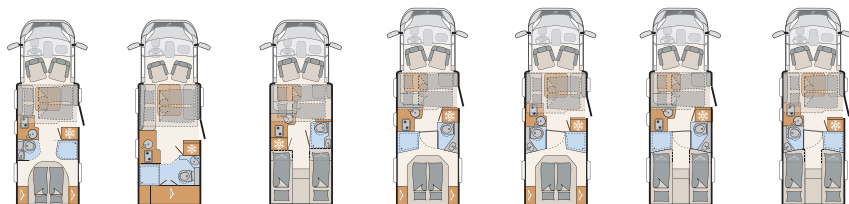

Just 90 Teilintegrierte

Jubiläums-Ausstattungs-vorteil (bereits im Grundpreis Just 90 enthalten)	T 6752 DBL	T 6762	T 6812 EB	T 7052 DBM	T 7052 DBL	T 7052 EB	T 7052 EBL
Radioantenne DAB+ im rechten Außenspiegel integriert	99,-	99,-	99,-	99,-	99,-	99,-	99,-
Vorbereitung für Radiosystem inkl. Lautsprechern im Fahrerhaus	209,-	209,-	209,-	209,-	209,-	209,-	209,-
Verdunklungsjalousien im Fahrerhaus	629,-	629,-	629,-	629,-	629,-	629,-	629,-
Höhe- und Neigeverstellung und Doppelarmlehnen für Fahrer- und Beifahrersitz	559,-	559,-	559,-	559,-	559,-	559,-	559,-
Fliegengitter-Aufbautür	269,-	269,-	269,-	269,-	269,-	269,-	269,-
70 cm breite Wohnraumtür mit Fenster inkl. Verdunkelung und Zentralverriegelung (inkl. Fahrerhaustüre)	589,-	589,-	589,-	589,-	589,-	589,-	589,-
Panorama-Dachhaube 70x50 cm im Wohnraum	439,-	439,-	439,-	439,-	439,-	439,-	439,-
Ausstellfenster in der T-Haube	1.229,-	1.229,-	1.229,-	1.229,-	1.229,-	1.229,-	1.229,-
Gemütliche L-Sitzgruppe mit freistehendem, starren Tischfuß und 2 integrierte 3-Punkt-Gurte	-	-	339,-	339,-	-	339,-	-
Bettumbau Einzelbetten zu Doppelbett	-	-	339,-	-	-	339,-	339,-
Duschrost	109,-	109,-	109,-	109,-	109,-	109,-	109,-
Vorzeltleuchte 12 V	179,-	179,-	179,-	179,-	179,-	179,-	179,-
Summe Jubiläums-Ausstattungs-vorteil	4.310,-	4.310,-	4.988,-	4.649,-	4.310,-	4.988,-	4.649,-
Unser Sensationspreis inkl. der Jubiläums-Ausstattung	59.499,-	60.299,-	57.699,-	58.899,-	59.899,-	58.899,-	59.899,-