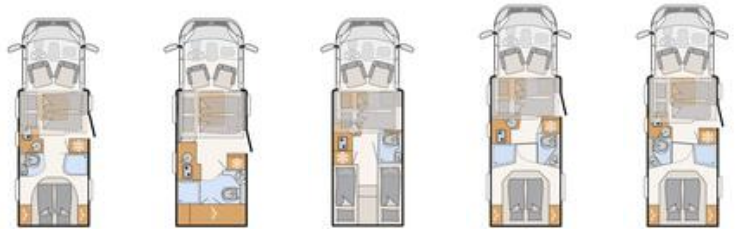

Just 90 Teilintegrierte

Dethleffs Just 90 Teilintegriert

Just ready to go: Das Jubiläumsmodell bietet mit seiner Ready to go Ausstattung vor allem Einsteigern einen besonderen Anreiz. Neben dem umfangreichen Jubiläumspaket inklusive breiter Aufbau-türe und dynamischer T-Haube überzeugt der kompakte Teilintegrierte mit einem jungen, frischen Interieur. Serienmäßig sind alle Modelle mit einem 120 PS-Motor ausgestattet und haben bei einer technisch zulässigen Gesamtmasse von unter 3,5 Tonnen eine 4-Personenzulassung.

Polster

+ Wohnwelt
Metropolitan

Holzdekor

+ Holzdekor Rosario Cherry

Steckbrief*

Technisch zul. Gesamtmasse	3499 / 3650 kg
Gesamtlänge ca.	696 - 741 cm
Gesamtbreite ca.	233 cm
Gesamthöhe ca.	294 cm

* Maximalwerte teilweise nicht bei allen Modellen bzw. nur in Verbindung mit Sonderausstattung möglich.

Pluspunkte

- + Innenhöhe 2,13 m (nicht unter Hubbett)
- + 70 cm breite Aufbau-türe mit Zentralverriegelung
- + Hohe Zuladungskapazitäten
- + Hohe Serienausstattung zum besten Preis

Just 90 Teilintegrierte