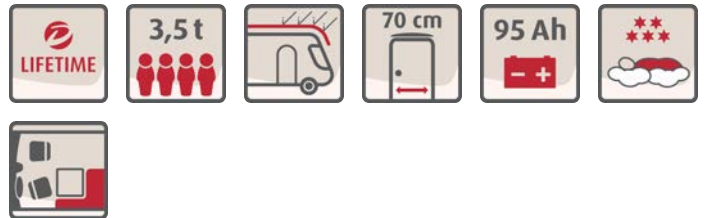

Just 90 Teilintegrierte

Dethleffs Just 90 Teilintegriert

Just ready to go: Das Jubiläumsmodell bietet mit seiner Ready to go Ausstattung vor allem Einsteigern einen besonderen Anreiz. Neben dem umfangreichen Jubiläumspaket inklusive breiter Aufbau-türe und dynamischer T-Haube überzeugt der kompakte Teilintegrierte mit einem jungen, frischen Interieur. Serienmäßig sind alle Modelle mit einem 120 PS-Motor ausgestattet und haben bei einer technisch zulässigen Gesamtmasse von unter 3,5 Tonnen eine 4-Personenzulassung.

Polster

+ Wohnwelt
Metropolitan

Holzdekor

+ Holzdekor Rosario Cherry

Steckbrief*

Technisch zul. Gesamtmasse	3499 / 3650 kg
Gesamtlänge ca.	696 - 741 cm
Gesamtbreite ca.	233 cm
Gesamthöhe ca.	294 cm

* Maximalwerte teilweise nicht bei allen Modellen bzw. nur in Verbindung mit Sonderausstattung möglich.

Pluspunkte

- + Innenhöhe 2,13 m (nicht unter Hubbett)
- + 70 cm breite Aufbau-türe mit Zentralverriegelung
- + Hohe Zuladungskapazitäten
- + Hohe Serienausstattung zum besten Preis

Just 90 Teilintegrierte