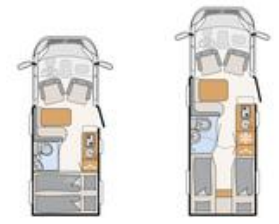

Polster

+ Wohnwelt Floyd

+ Wohnwelt Duke *

Holzdekor

+ Holzdekor Rosario Cherry

*optional erhältlich

Steckbrief*

Technisch zul. Gesamtmasse	3499 / 3650 kg
Gesamtlänge ca.	599 - 698 cm
Gesamtbreite ca.	220 cm
Gesamthöhe ca.	281 cm

Globebus Teilintegrierte

Globebus Teilintegrierte		T 1	T 6
Preis (inkl. MwSt)	€	57.799,-	60.399,-
Serien-Fahrgestell		Fiat Ducato Light Tiefrahmen	Fiat Ducato Light Tiefrahmen
Abgasnorm		Euro 6d Final	Euro 6d Final
Gesamtlänge ca.	cm	599	698
Gesamtbreite ca.	cm	220	220
Gesamthöhe ca.	cm	281	281
Stehhöhe im Wohnbereich ca.	cm	198	198
Stärke Boden / Wand / Dach	mm	49 / 34 / 35	49 / 34 / 35
Anhängelast gebremst/ungebremst	kg	2000 (750)	2000 (750)
Reifengröße		215/70 R15C	215/70 R15C
Radstand ca.	mm	3450	3800
Bettenmaß Mitte L x B ca.	cm	155 x 95 - 90 ○	175 x 95 - 90 ○
Bettenmaß Heck L x B ca.	cm	200 x 145	200 x 155 ○ / 195 x 75 / 195 x 80
Schlafplätze serienmäßig / max.		2 / 3 ○	2 / 3 ○
Basis-Motorisierung		120 Multijet 3	120 Multijet 3
kw (PS)		88 (120)	88 (120)
Leergewicht ca.	kg	2500	2640
Masse in fahrbereitem Zustand ca.	kg	2680	2820
Höchstzuladung ca.	kg	819 / 970 ○	679 / 830 ○
Technisch zul. Gesamtmasse	kg	3499 / 3650 ○	3499 / 3650 ○
Zulässige Personenzahl		4	4
Heizung		WL, 6 kW Gas / WL, 7.8 kW Gas-Elekt. ○	WL, 6 kW Gas / WL, 7.8 kW Gas-Elekt. ○
Kühlschranksvolumen (davon Gefrierfach) ca.	l	83 (8) / 142 (15) ○	142 (15)
Abwassertank ca.	l	90	90
Wasservorrat inkl. Boiler (red. Vol.) ca.	l	114 (20)	114 (20)
Lichtes Maß Garagentür/-klappe li. (B x H)	cm	95 x 80	95 x 105
Lichtes Maß Garagentür/-klappe re. (B x H)	cm	75 x 100	95 x 105
Steckdosen 12 V/ 230 V/ USB		1 / 6 / 2	1 / 6 / 2