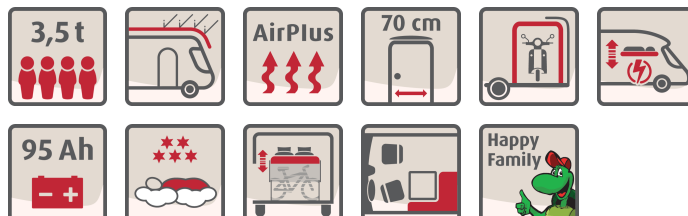

Trend Alkoven

Dethleffs Trend Alkoven

Besonders viel Wohnmobil zum günstigen Preis bietet der Trend Alkoven. Dabei ist er ein absolutes Leichtgewicht: mit nur 3,5 t zulässiger Gesamtmasse können bei den Modellen A 5887 und A 6977 bis zu sechs Personen auf Reisen gehen. Für extra viel Platz und Zuladung gibt es den Trend A 7877-2. Mit einer zulässigen Gesamtmasse von bis zu 5,4 t Tonnen bietet er Familien Platz, Platz und noch mehr Platz. Darüber hinaus ist er dank Doppelboden ein echter Winterspezialist.

Steckbrief*

Technisch zul. Gesamtmasse 3499 / 3650 - 5000 / 5400 kg

Gesamtlänge ca. 651 - 860 cm

Gesamtbreite ca. 233 cm

Gesamthöhe ca. 319 - 327 cm

* Maximalwerte teilweise nicht bei allen Modellen bzw. nur in Verbindung mit Sonderausstattung möglich.

Pluspunkte

- + Hervorragendes Preis-Leistungs-Verhältnis
- + 142-l-Kühlschrank mit großem Frosterfach
- + Große, meist E-Bike-taugliche Heckgaragen
- + Hohe Zuladungsreserven trotz 4-Personen-Zulassung bei 3,5 t zul. Gesamtmasse (nicht bei A 7877-2)