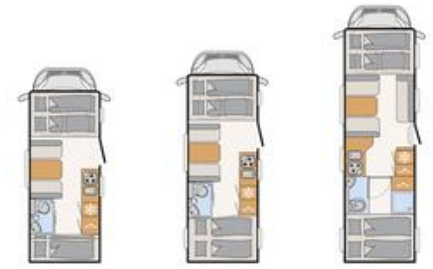

Trend Alkoven

Trend Alkoven		A 5887	A 6977	A 7877-2
Preis (inkl. MwSt)	€	58.499,-	60.899,-	80.799,-
Serien-Fahrgestell		Fiat Ducato Light Hochrahmen	Fiat Ducato Light Hochrahmen	Fiat Ducato Maxi AL-KO Tiefrahmen 3-Achser
Abgasnorm		Euro 6d Final	Euro 6d Final	Euro VI-E
Gesamtlänge ca.	cm	651	706	860
Gesamtbreite ca.	cm	233	233	233
Gesamthöhe ca.	cm	319	319	327
Stehhöhe im Wohnbereich ca.	cm	198	198	209
Stärke Boden / Wand / Dach	mm	42 / 34 / 35	42 / 34 / 35	42 / 34 / 35
Anhängelast gebremst/ungebremst	kg	2000 (750)	2000 (750)	1800 (750)
Reifengröße		215/70R 15C	215/70R 15C	225/75R 16C
Radstand ca.	mm	3450	4035	4600
Bettenmaß Alkoven L x B ca.	cm	210 x 165	210 x 165	210 x 165
Bettenmaß Mitte L x B ca.	cm	185 x 130	185 x 130	195 x 130
Bettenmaß Heck L x B ca.	cm	210 x 85 / 200 x 80	210 x 150 - 140	210 x 150
Schlafplätze serienmäßig / max.		6	6	6
Basis-Motorisierung		120 Multijet 3	120 Multijet 3	140 Multijet 3
kw (PS)		88 (120)	88 (120)	103 (140)
Leergewicht ca.	kg	2700	2755	3490
Masse in fahrbereitem Zustand ca.	kg	2865	2920	3680
Höchstzuladung ca.	kg	634 / 785 ○	579 / 730 ○	1320 / 1695 ○
Technisch zul. Gesamtmasse	kg	3499 / 3650 ○	3499 / 3650 ○	5000 / 5400 ○
Zulässige Personenzahl		4 - 6 ○	4 - 6 ○	4 - 6 ○
Heizung		WL, 6 kW Gas / WL, 7.8 kW Gas-Elekt. ○	WL, 6 kW Gas / WL, 7.8 kW Gas-Elekt. ○	WL, 6 kW Gas / WW, 6 kW Gas-Elekt. ○
Kühlschrankvolumen (davon Gefrierfach) ca.	l	142 (15)	142 (15)	142 (15) / 142 (15) ○
Abwassertank ca.	l	90	90	150
Wasservorrat inkl. Boiler (red. Vol.) ca.	l	107 (20)	107 (20)	160 (20)
Lichtes Maß Garagentür/-klappe li. (B x H)	cm	65 x 120 ○	85 x 120 ○	105 x 135 ○
Lichtes Maß Garagentür/-klappe re. (B x H)	cm	65 x 120	100 x 120	105 x 135
Steckdosen 12 V/ 230 V/ USB		1 / 3 / 0	1 / 3 / 0	1 / 7 / 0